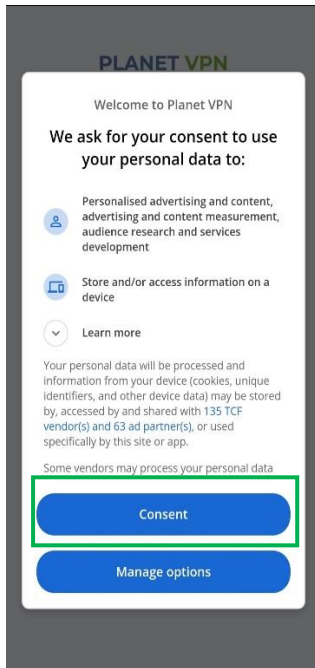

Diabete, glicemia a distanza e nuove tecnologie

Accetta le condizioni d'uso