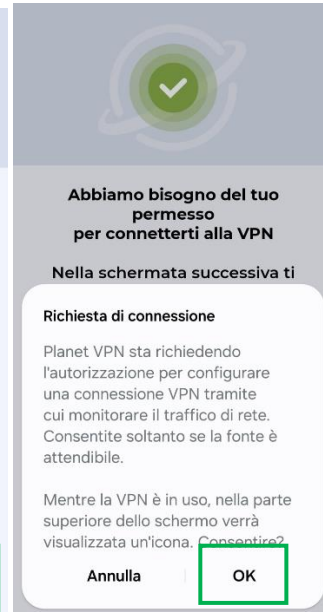

Scarica da PlayStore : Planet VPN

<https://play.google.com/store/apps/details?id=com.freevpnplanet>

## Diabete, glicemia a distanza e nuove tecnologie

Accetta le condizioni d'uso

Continua gratuitamente

Clicca sulla freccia

Scegli USA- Free

Clicca HO CAPITO

Accetta cliccando OK

Consenti le notifiche