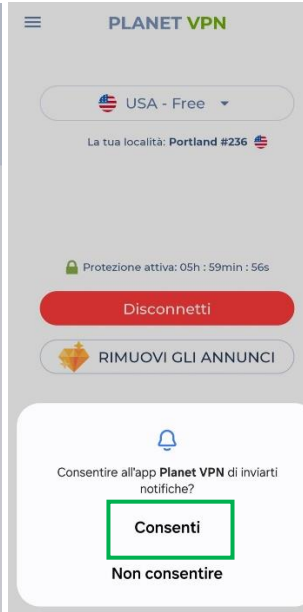

In questo modo nascondete il vostro indirizzo IP attraverso una rete privata virtuale, vi permette di navigare come se foste in un altro paese.

Visto che Google nella galleria app di Fitbit ha eliminato app e quadranti di terze parti per gli utenti nello Spazio economico europeo e non offrirà più la possibilità di scaricare e installarle con l'aiuto di un VPN ci sposteremmo in USA.

Scarica da PlayStore : Planet VPN

<https://play.google.com/store/apps/details?id=com.freevpnplanet>

## Diabete, glicemia a distanza e nuove tecnologie

Accetta le condizioni d'uso

Continua gratuitamente

Clicca sulla freccia

Scegli USA- Free

Clicca HO CAPITO

Accetta cliccando OK

Consenti le notifiche