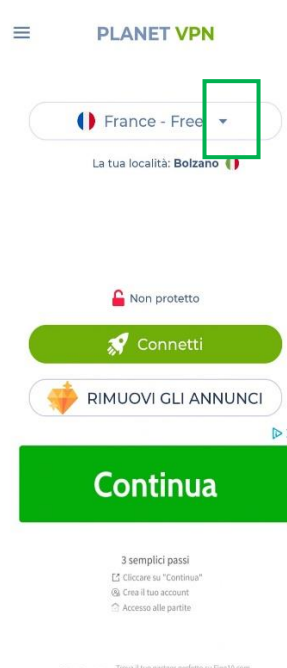

In questo modo nascondete il vostro indirizzo IP attraverso una rete privata virtuale, vi permette di navigare come se foste in un altro paese.

Visto che Google nella galleria app di Fitbit ha eliminato app e quadranti di terze parti per gli utenti nello Spazio economico europeo e non offrirà più la possibilità di scaricare e installarle con l'aiuto di un VPN ci sposteremmo in USA.

Scarica da PlayStore : Planet VPN

<https://play.google.com/store/apps/details?id=com.freevpnplanet>

## Diabete, glicemia a distanza e nuove tecnologie

Accetta le condizioni d'uso

Continua gratuitamente

Clicca sulla freccia

Scegli USA- Free

Clicca HO CAPITO

Accetta cliccando OK

Consenti le notifiche